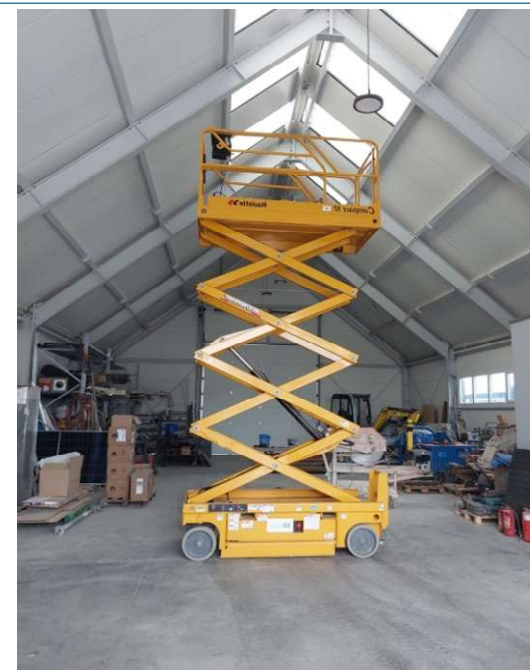

Skontaktuj się z nami i wynajmij sprzęt szybko i wygodnie!

+ 58 673 69 61 lub info@baumar.biz